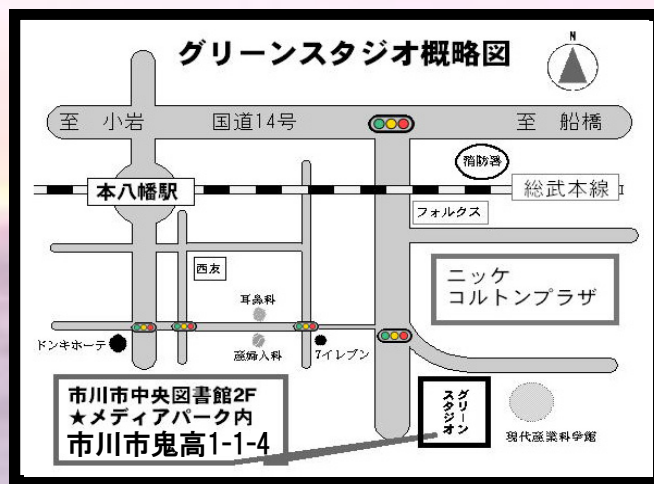

公益社団法人

日本山岳会千葉支部

検索

日本山岳会千葉支部事務局 283-0116 千葉県山武郡九十九里町西野672-2 三木雄三方

お問合せ 090-4812-8447 山口